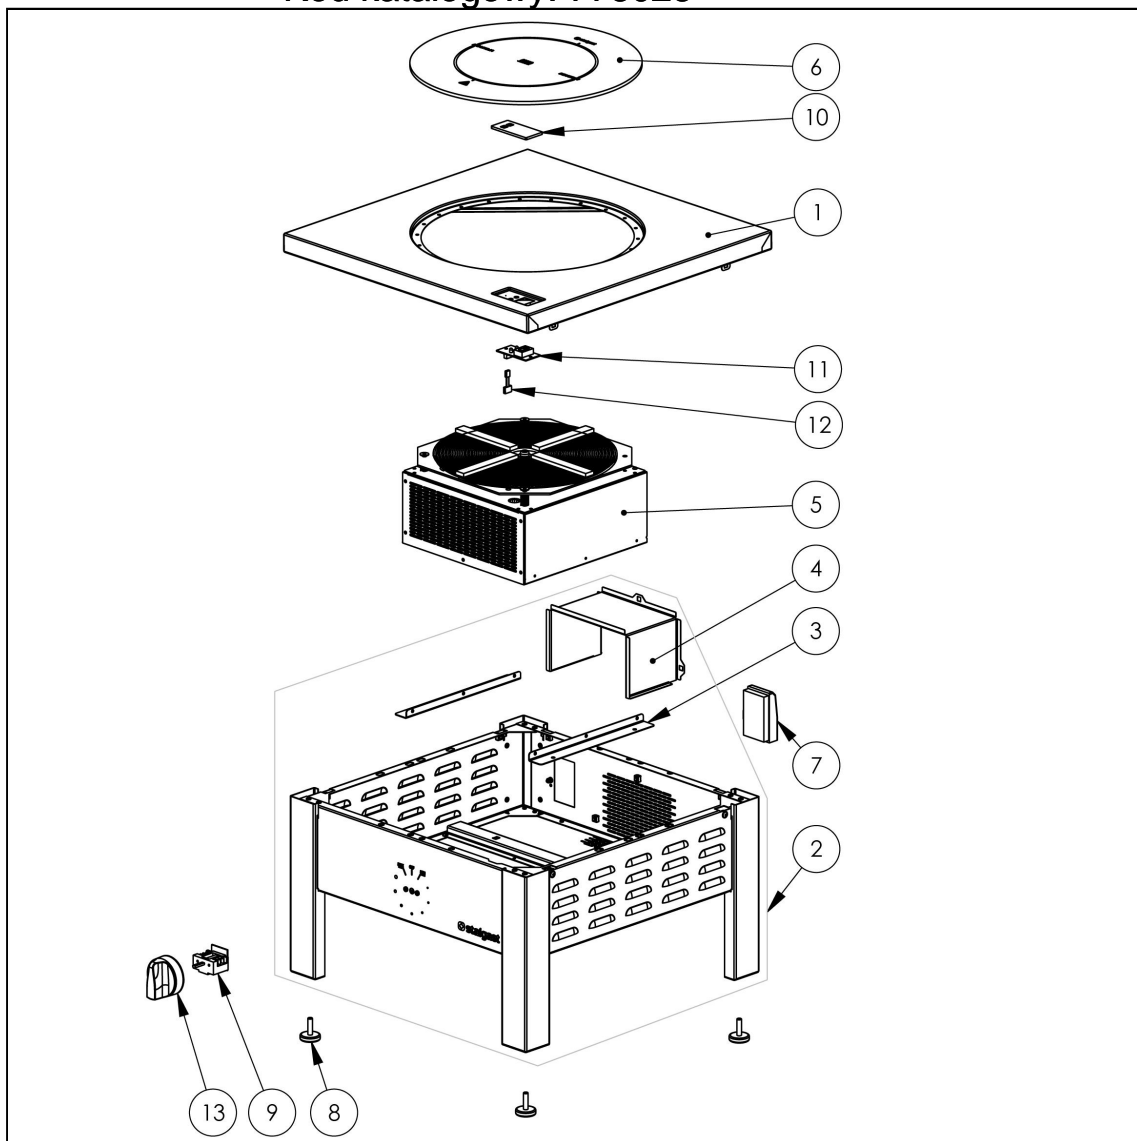

taboret indukcyjny, 5 kW

Kod katalogowy: 773025

Nr części (V nr rys.-nr części z rysunku)	Nazwa	Kod
V773025V02-01	Błat	
V773025V02-02	Korpus	
V773025V02-03	Kłownik	
V773025V02-04	Tunel powietrza	
V773025V02-05	Generator 5 kW	
V773025V02-06	Szkoł TI fi403x6	
V773025V02-07	Skrzynka zaciskowa	C009003
V773025V02-08	Stopka	C008352
V773025V02-09	Przełicznik mocy	
V773025V02-10	Szkoł wywietlacza mocy	
V773025V02-11	Płytka wywietlacza	
V773025V02-12	Przewoł tał mowy 3 przewoły	
V773025V02-13	Pokryło Stalgastr fi70	C011147