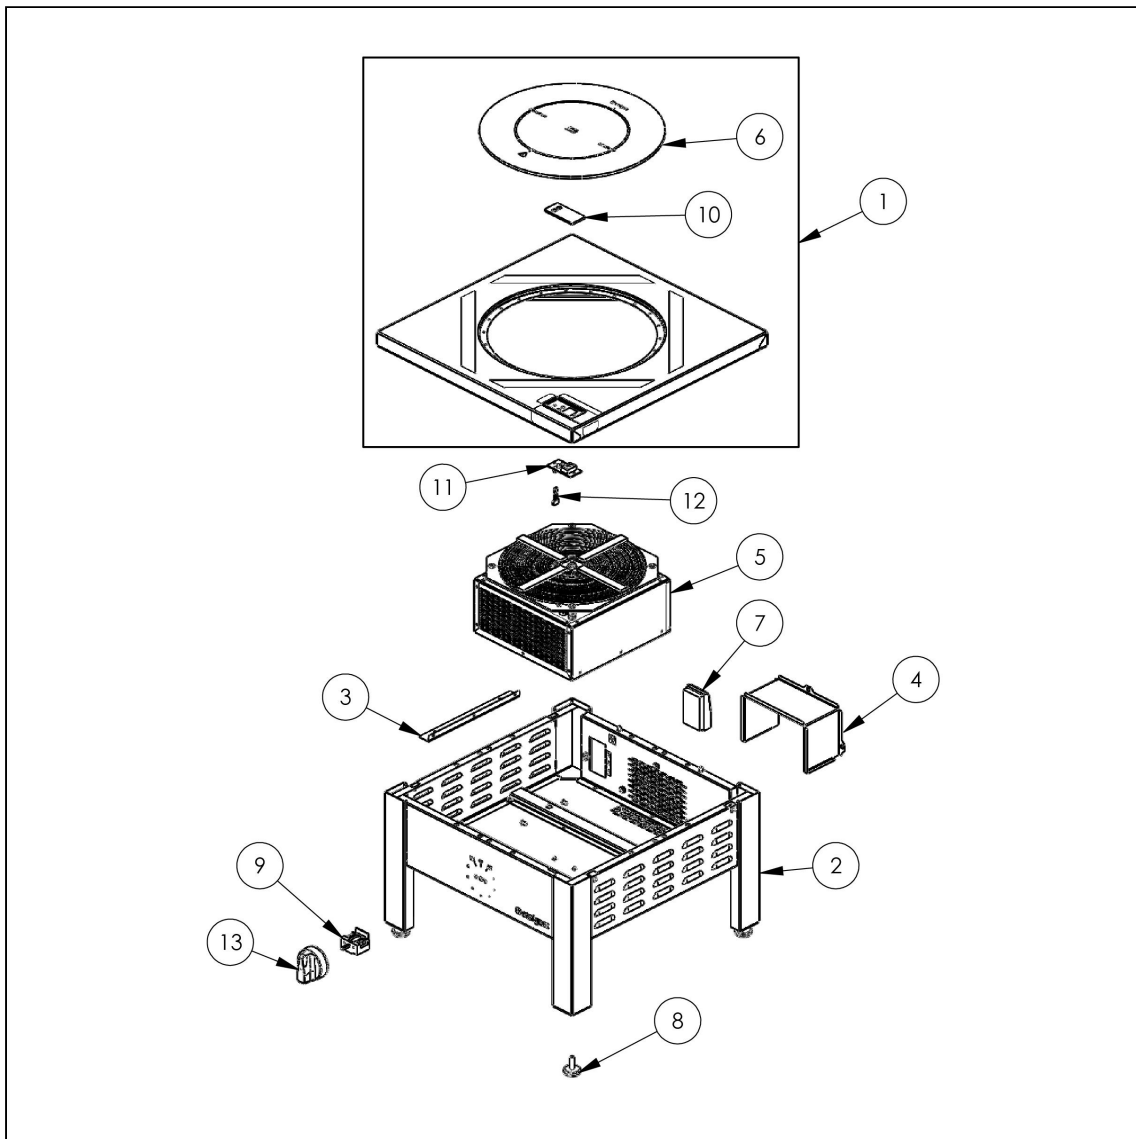

taboret indukcyjny, 5 kW

Kod katalogowy: 773025

Nr części (V nr rys.-nr części z rysunku)	Nazwa	Kod
V773025V02-01	Błat	
V773025V02-02	Korpus	
V773025V02-03	Kłownik	
V773025V02-04	Tunel powietrza	
V773025V02-05	Generator 5 kW	
V773025V02-06	Szkoł TI fi403x6	
V773025V02-07	Skrzynka zaciskowa	C009003
V773025V02-08	Stopka	C008352
V773025V02-09	Przełicznik mocy	
V773025V02-10	Szkoł wywietlacza mocy	
V773025V02-11	Płytka wywietlacza	
V773025V02-12	Przewoł tał mowy 3 przewoły	
V773025V02-13	Pokryło Stalgastr fi70	C011147